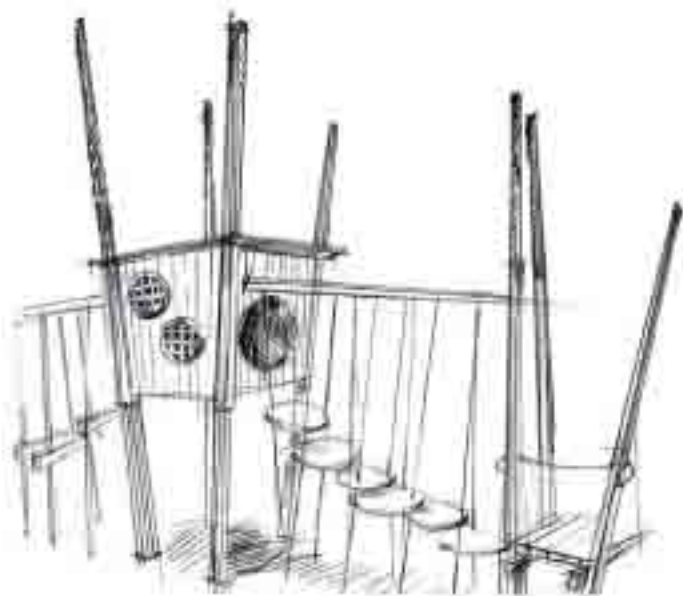

Quartierspark Fruerlund

kessler.
krämer

Landschafts
architekten

Modellbild

- Klettergerüst
- Sandkiste
- Rutsche
- Doppelschaukel

- Wasserspielgerät
- Baumhaus
- Vogelnechtschaukel
- Kletterbaum
- Wippe
- Seilbahn

Top 3 Toiletten

- Festes Gebäude mit WC's für Mädchen, Jungs und Behinderte
- Gerade die Toiletten wurden von den Kindern als sehr notwendig für diesen Park gesehen.

Top 4 Spielplatz

- Rutsche
- Schaukel
- Wippen
- Klettergerüst
- Spielgeräte die auch von größeren Jugendlichen genutzt werden können

- Nahversorgung (Bäcker erhalten/ausbauen)
- Veränderung des sozialen Umfeldes

Lageplan, Längsschnitt

Parkpromenade

Spielplatz

Schneiders' Spielplatz für
die Stadt Göttingen, Entwurf
Stadtbauamt, Göttingen, 1970/71

Spielplatz: Tellerbrücke, Röhrenkiste, Schaukel, Rutschenturm

Spielplatz: Minigummispielfeld, Holzdeck

Modellbild