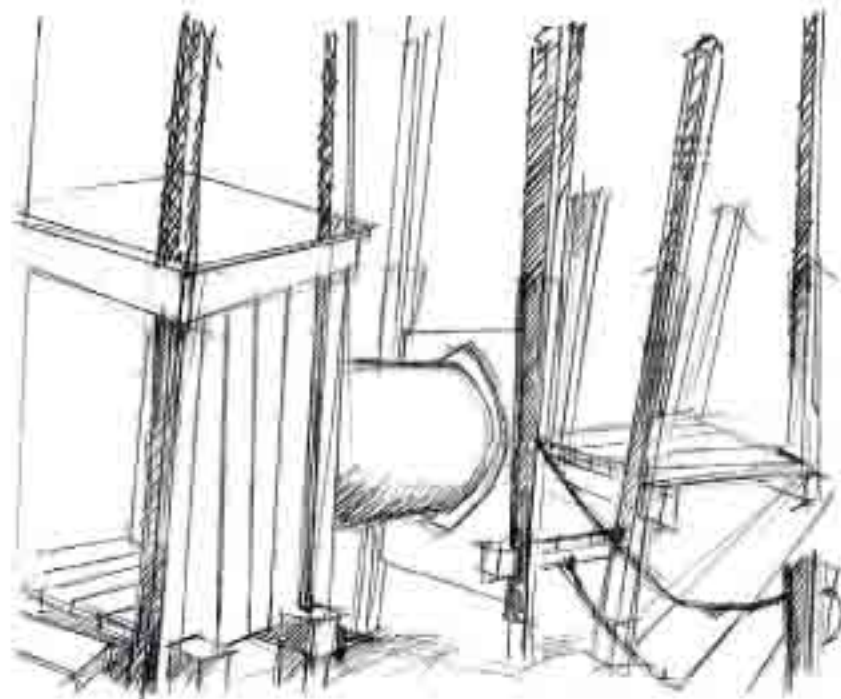

Quartierspark Fruerlund

kessler.
krämer

Landschafts
architekten

Modellbild

- Klettergerüst
- Sandkiste
- Rutsche
- Doppelschaukel

- Wasserspielgerät
- Baumhaus
- Vogelnechtschaukel
- Kletterbaum
- Wippe
- Seilbahn

Top 3 Toiletten

- Festes Gebäude mit WC's für Mädchen, Jungs und Behinderte
- Gerade die Toiletten wurden von den Kindern als sehr notwendig für diesen Park gesehen.

Top 4 Spielplatz

- Rutsche
- Schaukel
- Wippen
- Klettergerüst
- Spielgeräte die auch von größeren Jugendlichen genutzt werden können

- Nahversorgung (Bäcker erhalten/ausbauen)
- Veränderung des sozialen Umfeldes

Lageplan, Längsschnitt

Parkpromenade

Spielplatz

Schneiders' Spielplatz für
die Stadt Göttingen, Entwurf
Stadtbauamt, Göttingen, 1970/71

Spielplatz: Tellerbrücke, Röhrenkiste, Schaukel, Rutschenturm

Spielplatz: Minigummispielfeld, Holzdeck

Modellbild