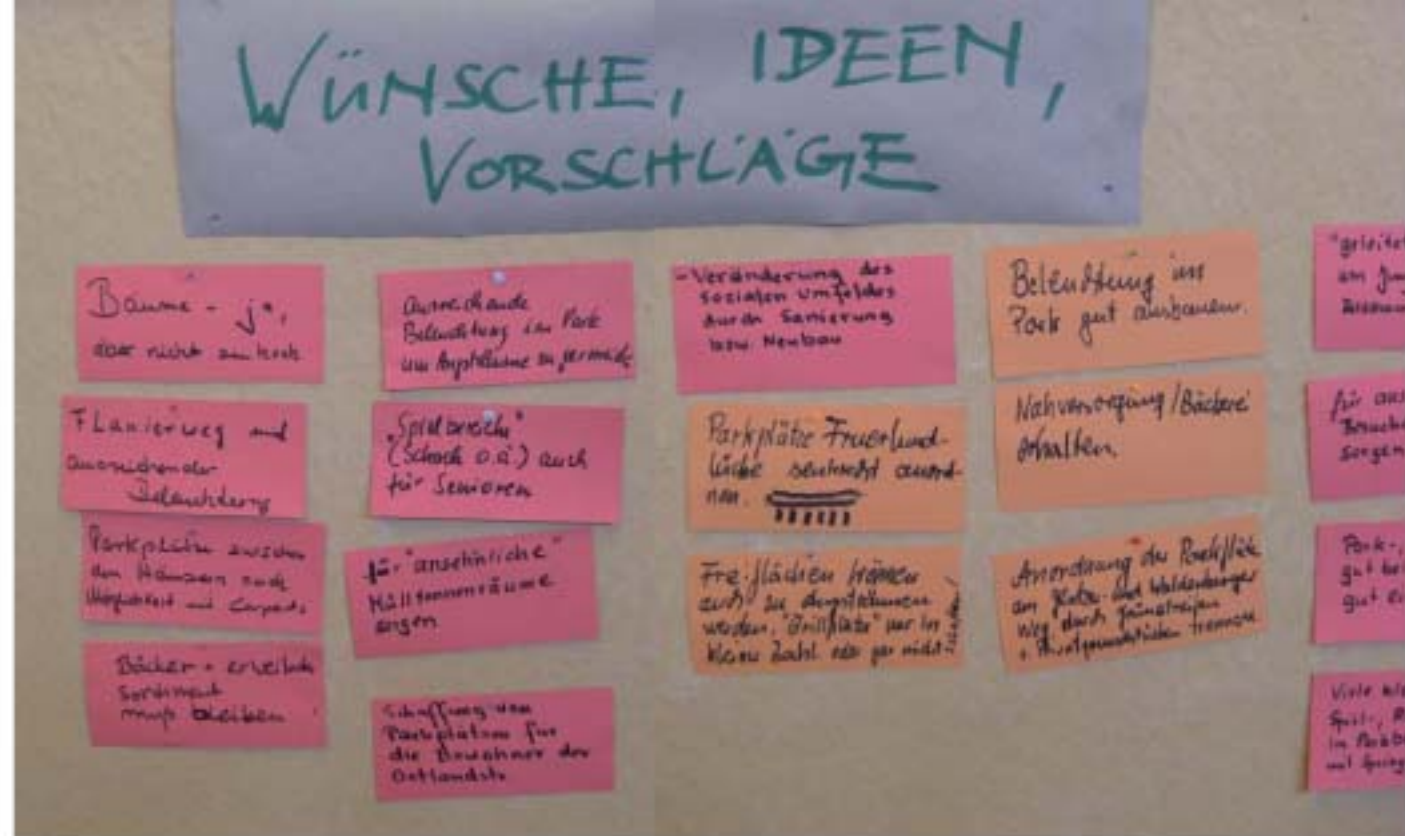

- ☐ ausreichende Beleuchtung
- ☐ ausreichend Parkplätze / Stellplätze auf Privatgrund
- ☐ Flanierweg
- ☐ Bäume ja, aber nicht zu hoch
- ☐ „ansehnliche“ Mülltonnenplätze
- ☐ Spielbereiche - auch für Senioren
- ☐ Platz für 'Generationen'
- ☐ Pflege der Grünanlagen
- ☐ viele kleinere Spiel-/Ruheräume

- ☐ Nahversorgung (Bäcker erhalten/ausbauen)
- ☐ Veränderung des sozialen Umfeldes