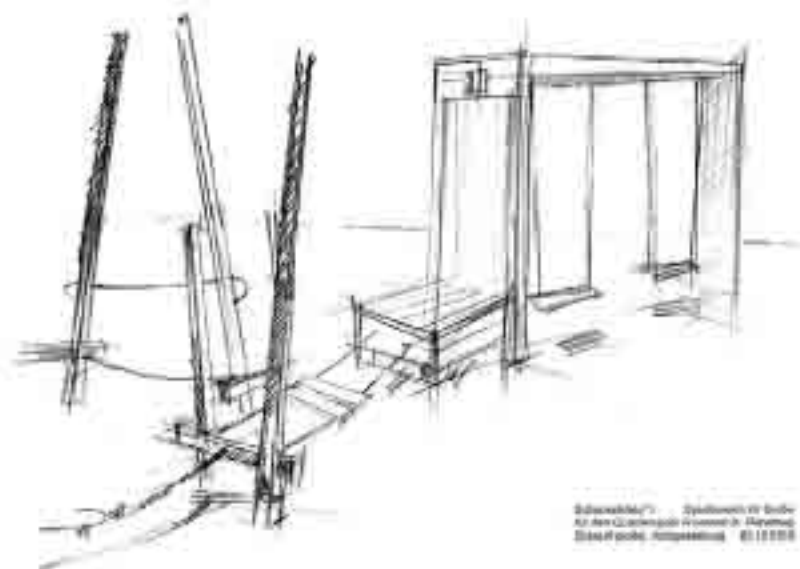

Quartierspark Fruerlund

kessler.
krämer

Landschafts
architekten

Modellbild

- Klettergerüst
- Sandkiste
- Rutsche
- Doppelschaukel

- Wasserspielgerät
- Baumhaus
- Vogelnechtschaukel
- Kletterbaum
- Wippe
- Seilbahn

Top 1 Chillplatz

- Bänke
- Tische
- Liegen
- Dieser Platz sollte in einer Nische gestaltet sein.

Top 2 Partyinsel

- Grillplatz
- Rasenfläche
- Lampen
- Dieser Platz benötigt eine größere Grundfläche die teilweise befestigt sein soll. Optional eine halbhohle Mauer die den Grillplatz einfasst.

- Nahversorgung (Bäcker erhalten/ausbauen)
- Veränderung des sozialen Umfeldes

Lageplan, Längsschnitt

Parkpromenade

Spielplatz

Schneiders' Spielplatz für
die Stadt Göttingen, Entwurf
Stadtbauamt, Göttingen, 1970/71

Spielplatz: Tellerbrücke, Röhrenkiste, Schaukel, Rutschenturm

Spielplatz: Minigummispielfeld, Holzdeck

Modellbild