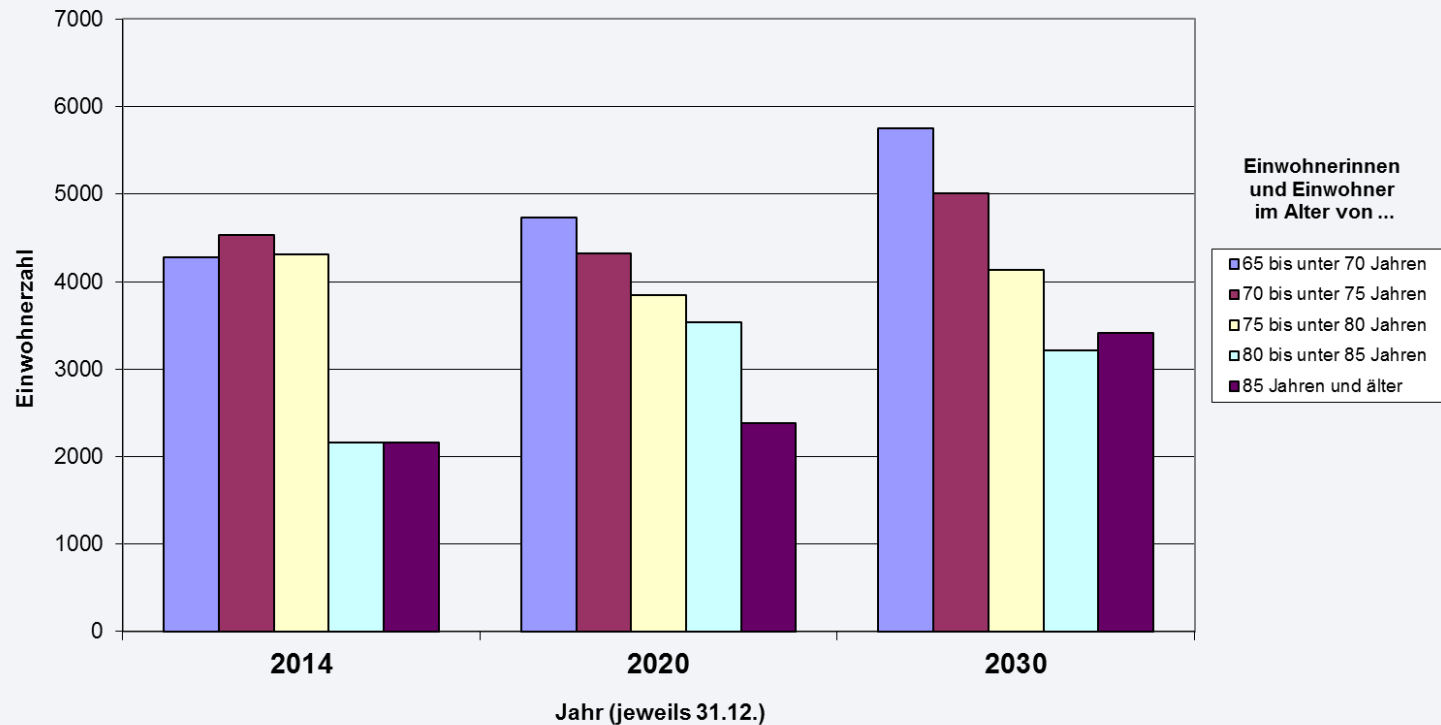

Datenquelle: Statistikamt Nord, Bevölkerungsvorausberechnung 2015 bis 2030 für die Kreise und kreisfreien Städte in Schleswig-Holstein, Juni 2016

Altersstruktur

Datenquelle: Statistikamt Nord, Bevölkerungsvorausberechnung 2015 bis 2030 für die Kreise und kreisfreien Städte in Schleswig-Holstein, Juni 2016

Junge Menschen

**Veränderung der Einwohnerzahl in bildungsrelevanten Altersgruppen
 in der kreisfreien Stadt Flensburg bis 2030**

Datenquelle: Statistikamt Nord, Bevölkerungsvorausberechnung 2015 bis 2030 für die Kreise und kreisfreien Städte in Schleswig-Holstein, Juni 2016

Ältere Menschen

**Veränderung der Zahl älterer Menschen
 in der kreisfreien Stadt Flensburg bis 2030**

Datenquelle: Statistikamt Nord, Bevölkerungsvorausberechnung 2015 bis 2030 für die Kreise und kreisfreien Städte in Schleswig-Holstein, Juni 2016