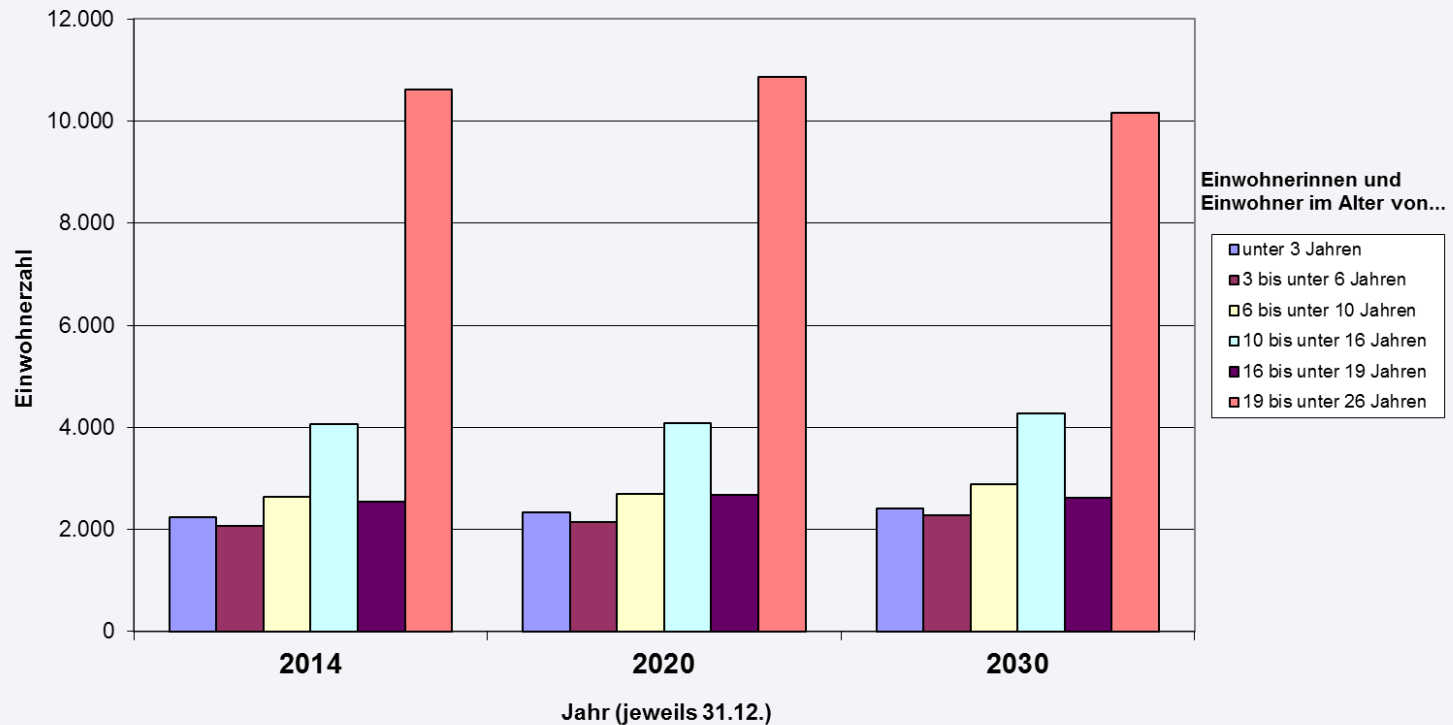

Datenquelle: Statistikamt Nord, Bevölkerungsvorausberechnung 2015 bis 2030 für die Kreise und kreisfreien Städte in Schleswig-Holstein, Juni 2016

Altersstruktur

**Veränderung der Altersstruktur der Einwohnerinnen und Einwohner
 in der kreisfreien Stadt Flensburg bis 2030**

Datenquelle: Statistikamt Nord, Bevölkerungsvorausberechnung 2015 bis 2030 für die Kreise und kreisfreien Städte in Schleswig-Holstein, Juni 2016

Altersstruktur

Datenquelle: Statistikamt Nord, Bevölkerungsvorausberechnung 2015 bis 2030 für die Kreise und kreisfreien Städte in Schleswig-Holstein, Juni 2016

Junge Menschen

**Veränderung der Einwohnerzahl in bildungsrelevanten Altersgruppen
 in der kreisfreien Stadt Flensburg bis 2030**

Datenquelle: Statistikamt Nord, Bevölkerungsvorausberechnung 2015 bis 2030 für die Kreise und kreisfreien Städte in Schleswig-Holstein, Juni 2016