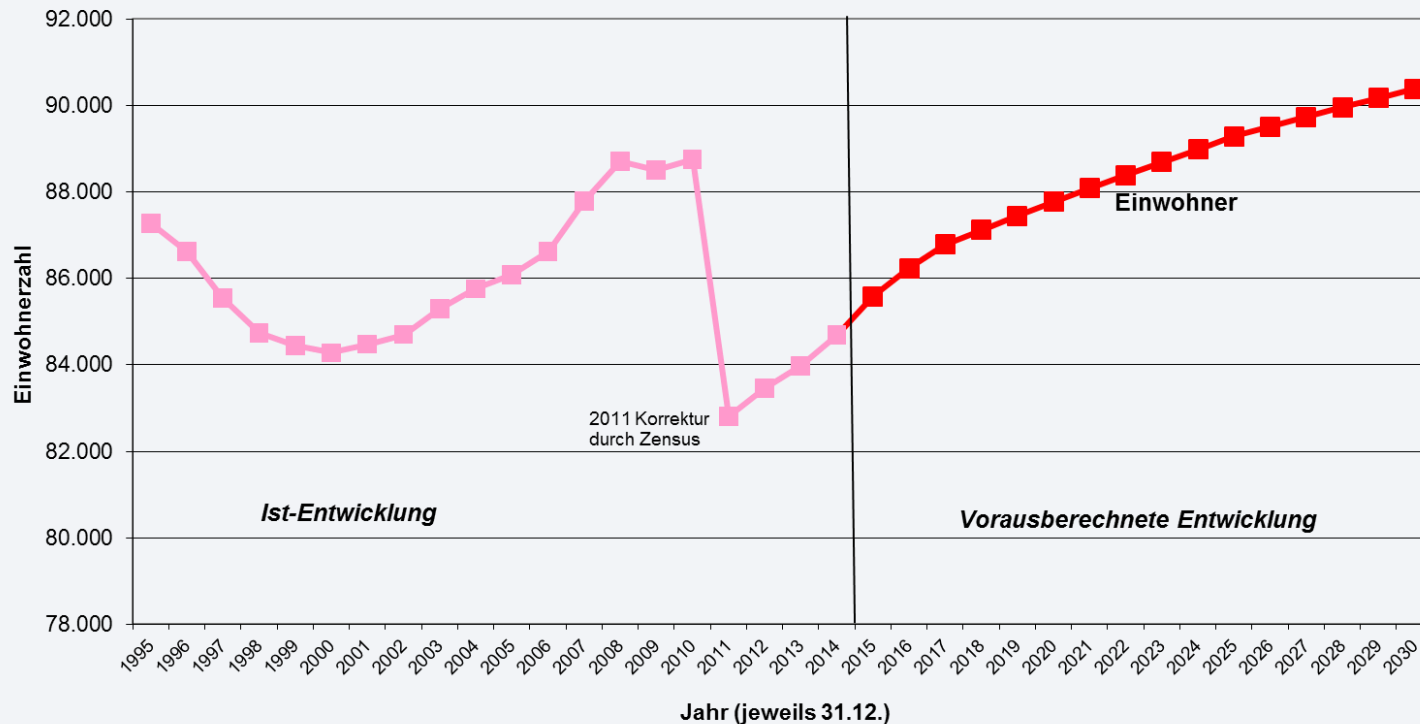

Einwohnerentwicklung im Kreis Flensburg 2015 bis 2030

Vorausberechnung des Statistikamtes Nord im Auftrag der
Staatskanzlei Schleswig-Holstein – Landesplanung –
Juni 2016

Schleswig-Holstein
Der Ministerpräsident
Staatskanzlei

Die wichtigsten Ergebnisse im Überblick

Schleswig-Holstein
Der Ministerpräsident
Staatskanzlei

Einwohnerentwicklung

**Einwohnerentwicklung in der kreisfreien Stadt Flensburg
 - Ist-Entwicklung bis 2014 und vorausberechnete Entwicklung bis 2030 -**