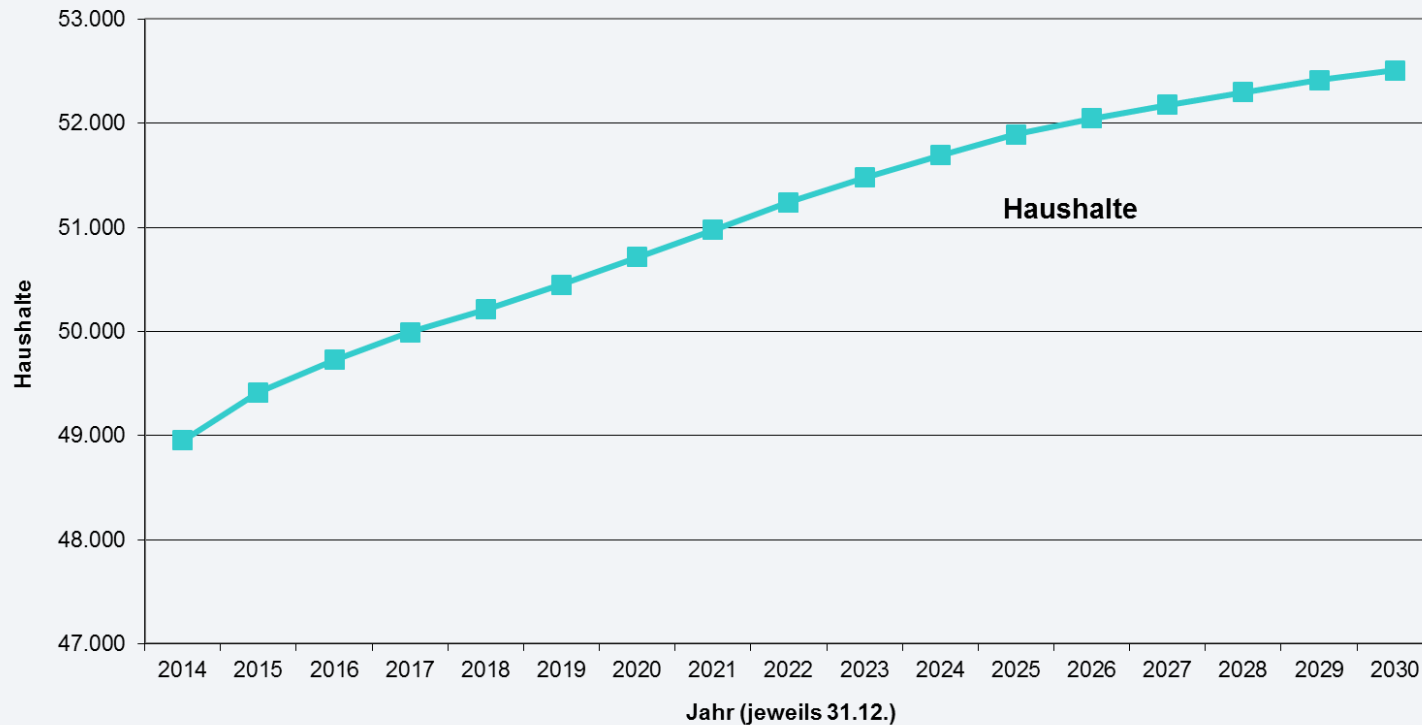

Haushalte

Entwicklung der Zahl der Haushalte
in der kreisfreien Stadt Flensburg bis 2030

Datenquelle: Statistikamt Nord, Modellrechnung Haushaltsentwicklung 2015 bis 2030 für die Kreise und kreisfreien Städte in Schleswig-Holstein, Juni 2016