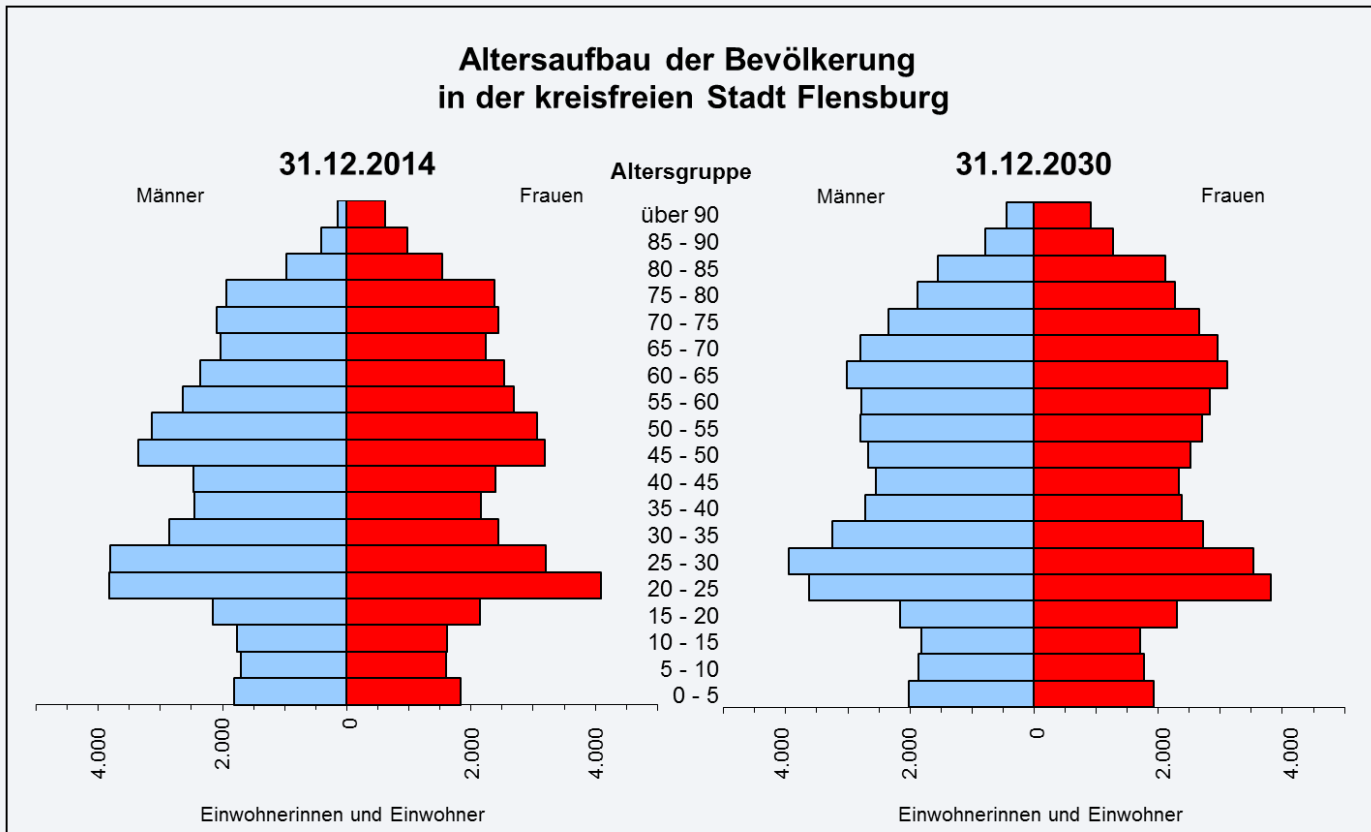

Datenquelle: Statistikamt Nord, Bevölkerungsvorausberechnung 2015 bis 2030 für die Kreise und kreisfreien Städte in Schleswig-Holstein, Juni 2016

Komponenten der Einwohnerentwicklung

**Komponenten der Einwohnerveränderung
 in der kreisfreien Stadt Flensburg 2015 bis 2030**

Datenquelle: Statistikamt Nord, Bevölkerungsvorausberechnung 2015 bis 2030 für die Kreise und kreisfreien Städte in Schleswig-Holstein, Juni 2016

Altersstruktur

**Veränderung der Altersstruktur der Einwohnerinnen und Einwohner
 in der kreisfreien Stadt Flensburg bis 2030**

Datenquelle: Statistikamt Nord, Bevölkerungsvorausberechnung 2015 bis 2030 für die Kreise und kreisfreien Städte in Schleswig-Holstein, Juni 2016

Altersstruktur

Datenquelle: Statistikamt Nord, Bevölkerungsvorausberechnung 2015 bis 2030 für die Kreise und kreisfreien Städte in Schleswig-Holstein, Juni 2016