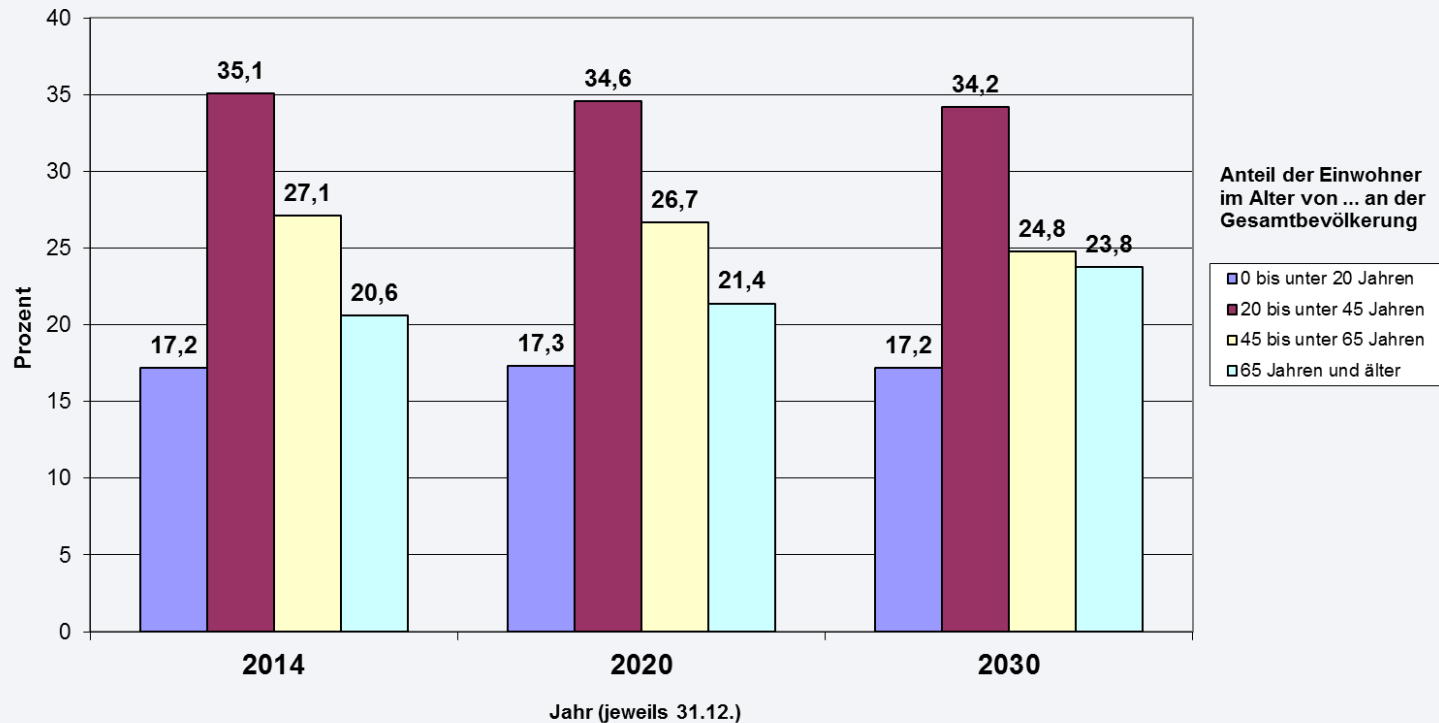

Die wichtigsten Ergebnisse im Überblick

Schleswig-Holstein
Der Ministerpräsident
Staatskanzlei

Einwohnerentwicklung

**Einwohnerentwicklung in der kreisfreien Stadt Flensburg
 - Ist-Entwicklung bis 2014 und vorausberechnete Entwicklung bis 2030 -**

Datenquelle: Statistikamt Nord, Bevölkerungsvorausberechnung 2015 bis 2030 für die Kreise und kreisfreien Städte in Schleswig-Holstein, Juni 2016

Komponenten der Einwohnerentwicklung

**Komponenten der Einwohnerveränderung
 in der kreisfreien Stadt Flensburg 2015 bis 2030**

Datenquelle: Statistikamt Nord, Bevölkerungsvorausberechnung 2015 bis 2030 für die Kreise und kreisfreien Städte in Schleswig-Holstein, Juni 2016

Altersstruktur

**Veränderung der Altersstruktur der Einwohnerinnen und Einwohner
 in der kreisfreien Stadt Flensburg bis 2030**