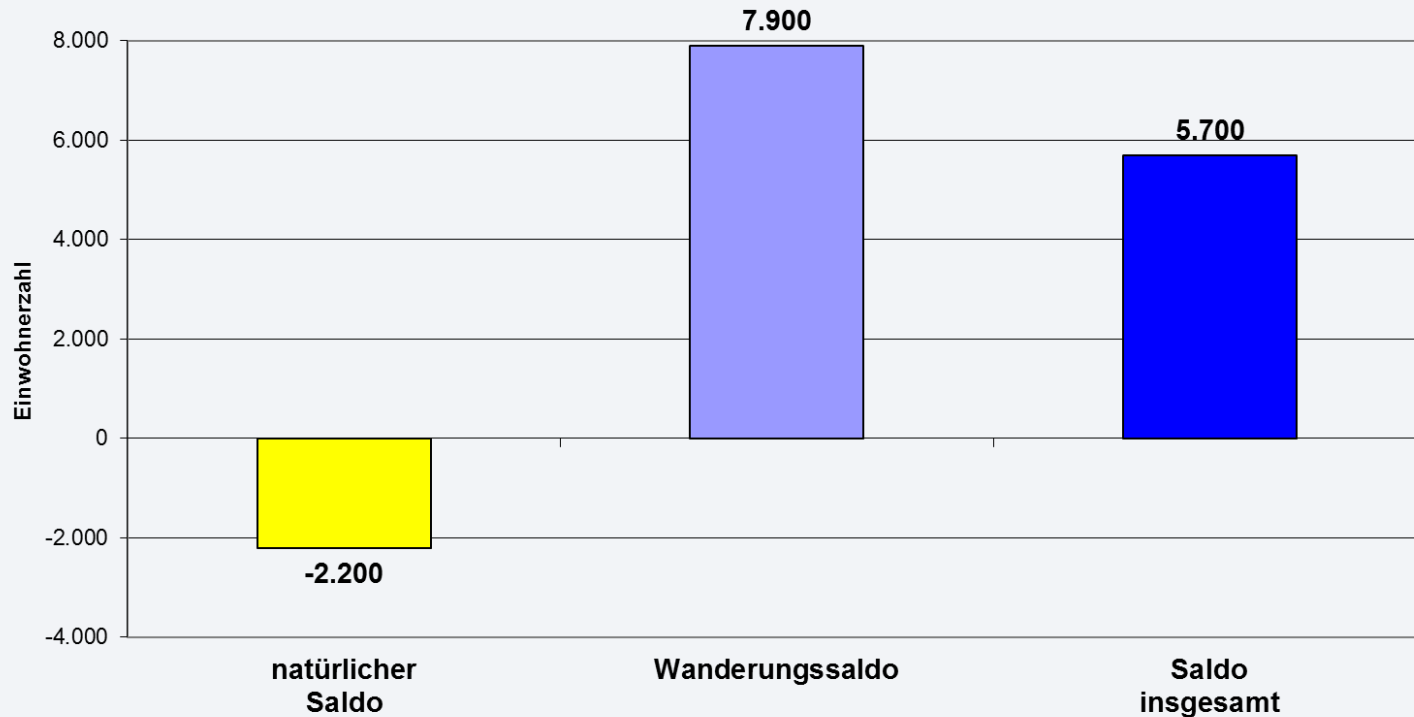

Komponenten der Einwohnerentwicklung

**Komponenten der Einwohnerveränderung
in der kreisfreien Stadt Flensburg 2015 bis 2030**

Datenquelle: Statistikamt Nord, Bevölkerungsvorausberechnung 2015 bis 2030 für die Kreise und kreisfreien Städte in Schleswig-Holstein, Juni 2016