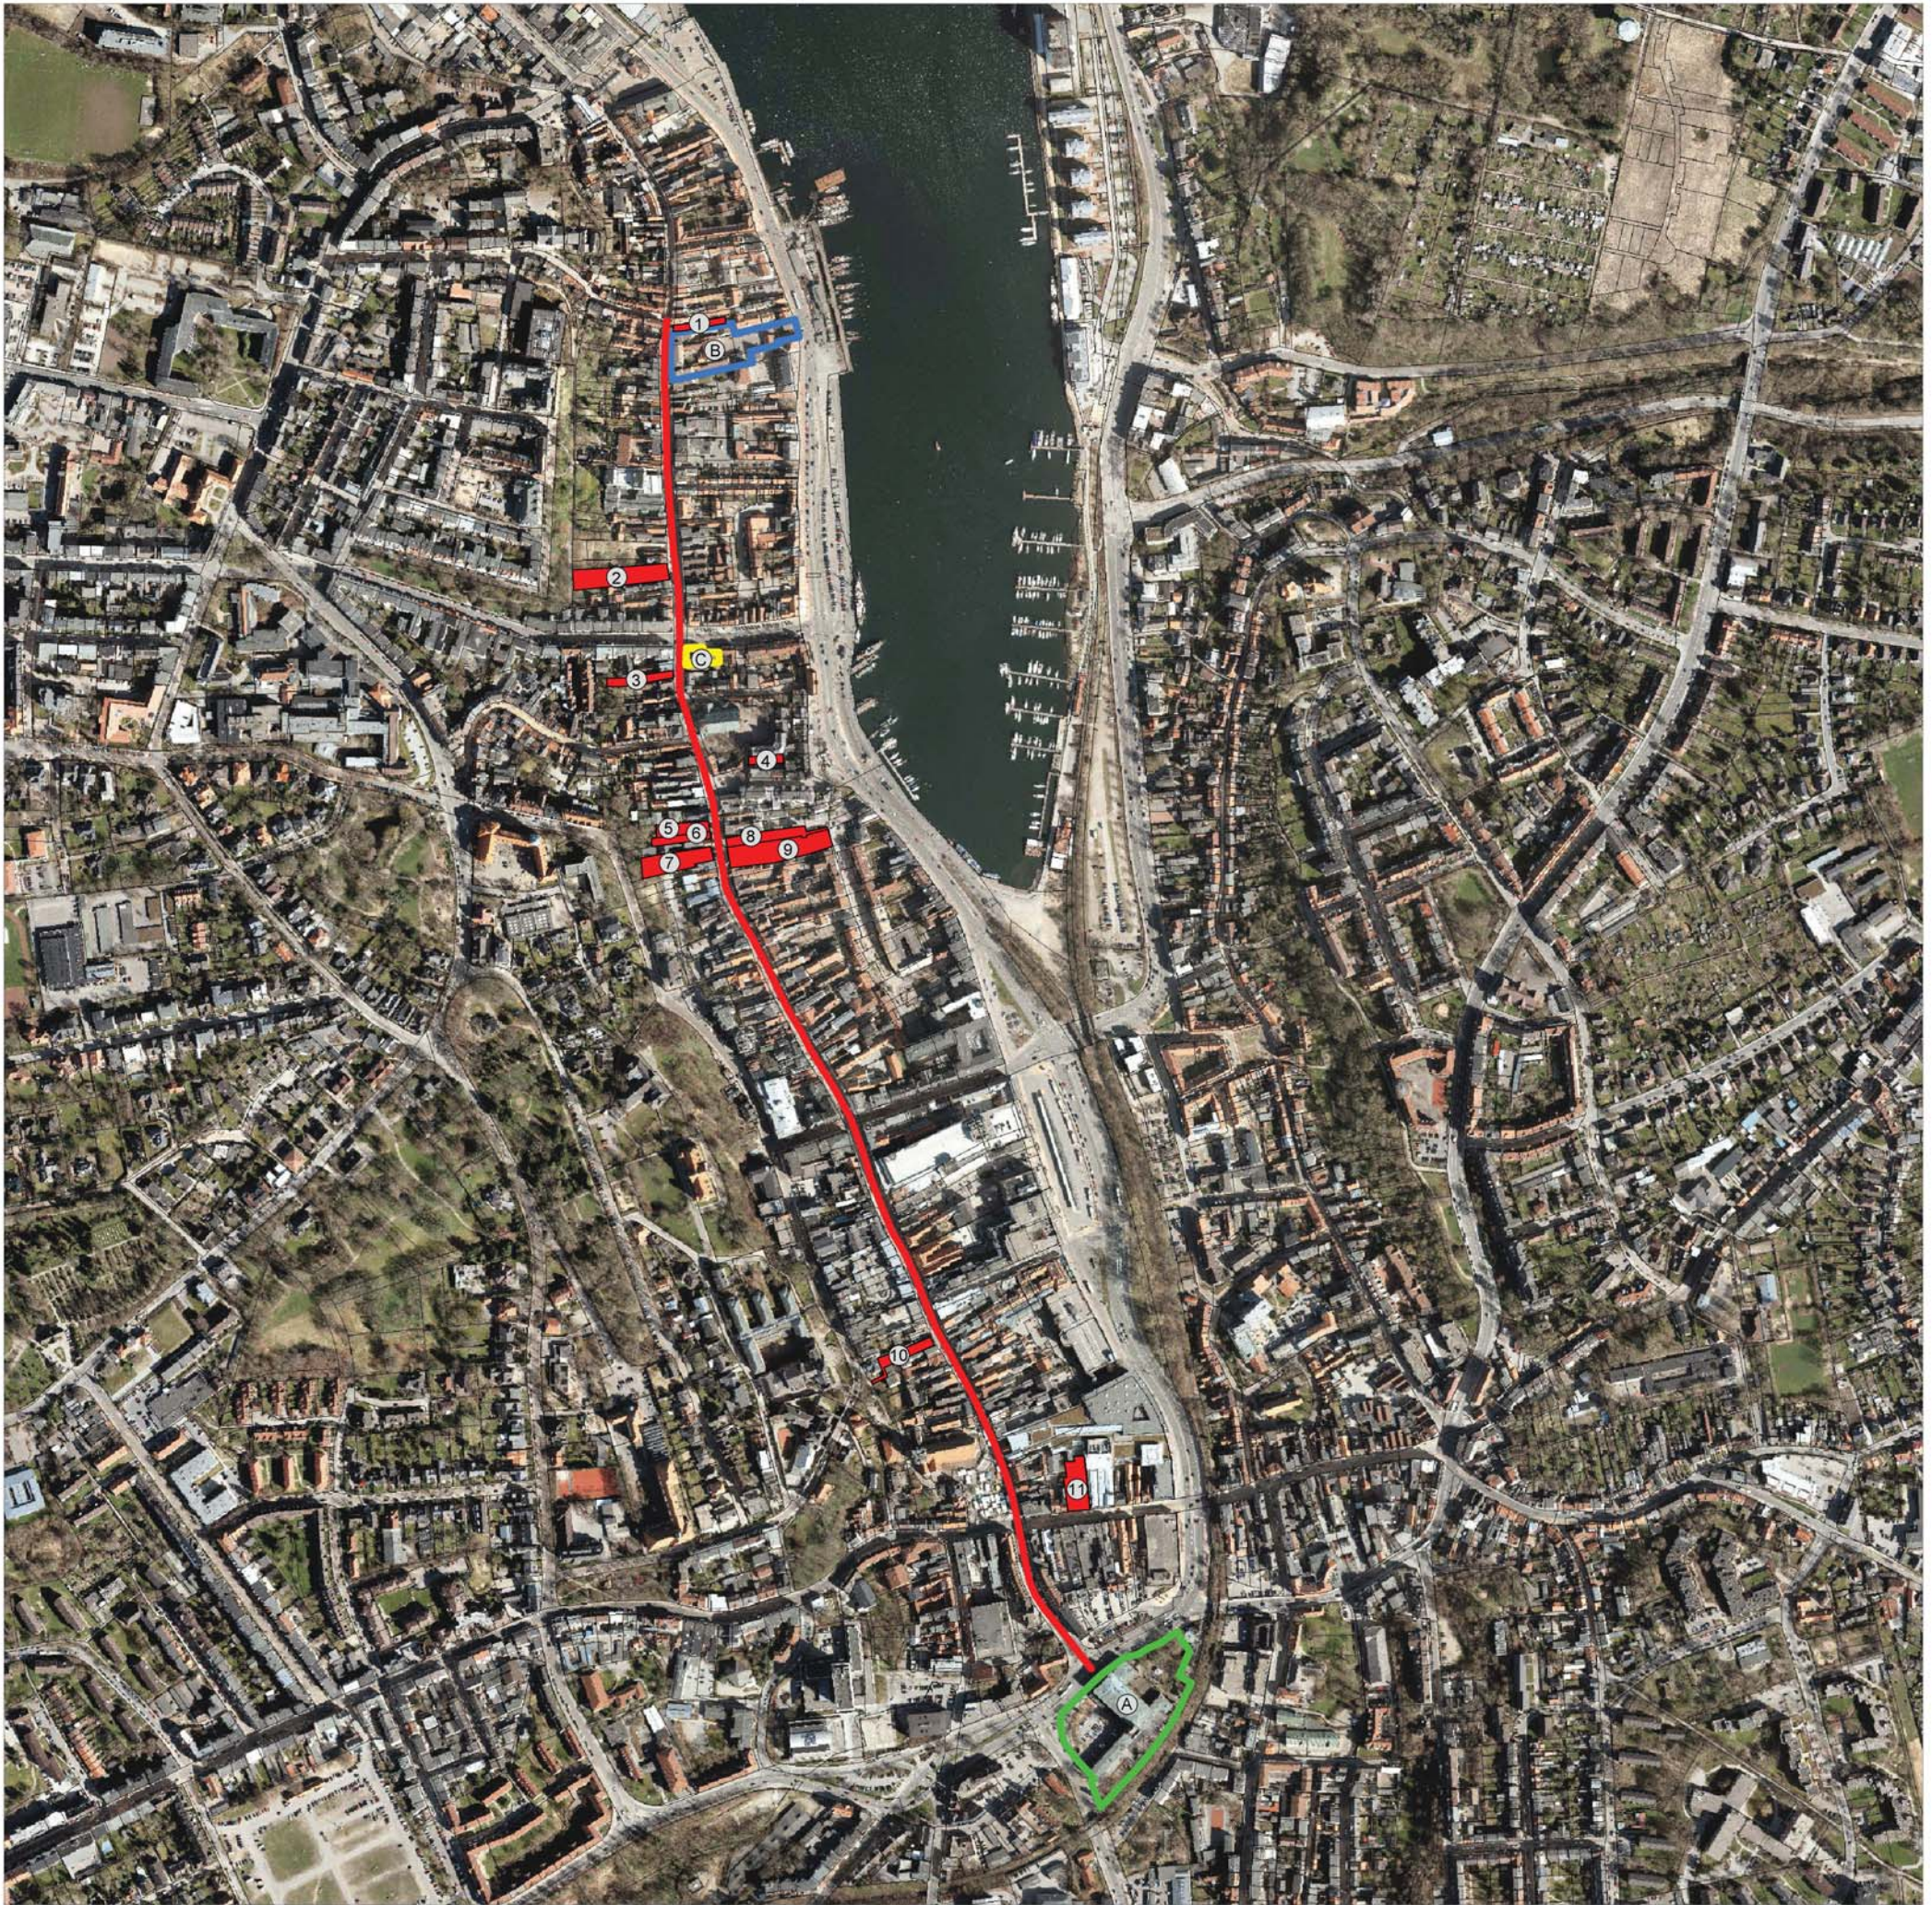

# Nationale Projekte des Städtebaus

Flensburger Altstadt: Deutsch - Dänische **Kulturachse** vom Deutschen Haus zum Flensborghus

## Teilprojekte

- Ⓐ Deutsches Haus
- Ⓑ Flensborghus
- Ⓒ Eckenerhaus

Ⓓ Kaufmannshöfe mit erheblichem Handlungsbedarf

- ① Norderstraße 80
- ② Norderstraße 37
- ③ Norderstraße 15 / 17
- ④ Marienkirchhof 1
- ⑤ Große Straße 75
- ⑥ Große Straße 73
- ⑦ Große Straße 69
- ⑧ Große Straße 50
- ⑨ Große Straße 48
- ⑩ Holm 62
- ⑪ Angelburger Straße 11 - 15

Maßstab 1: 2000